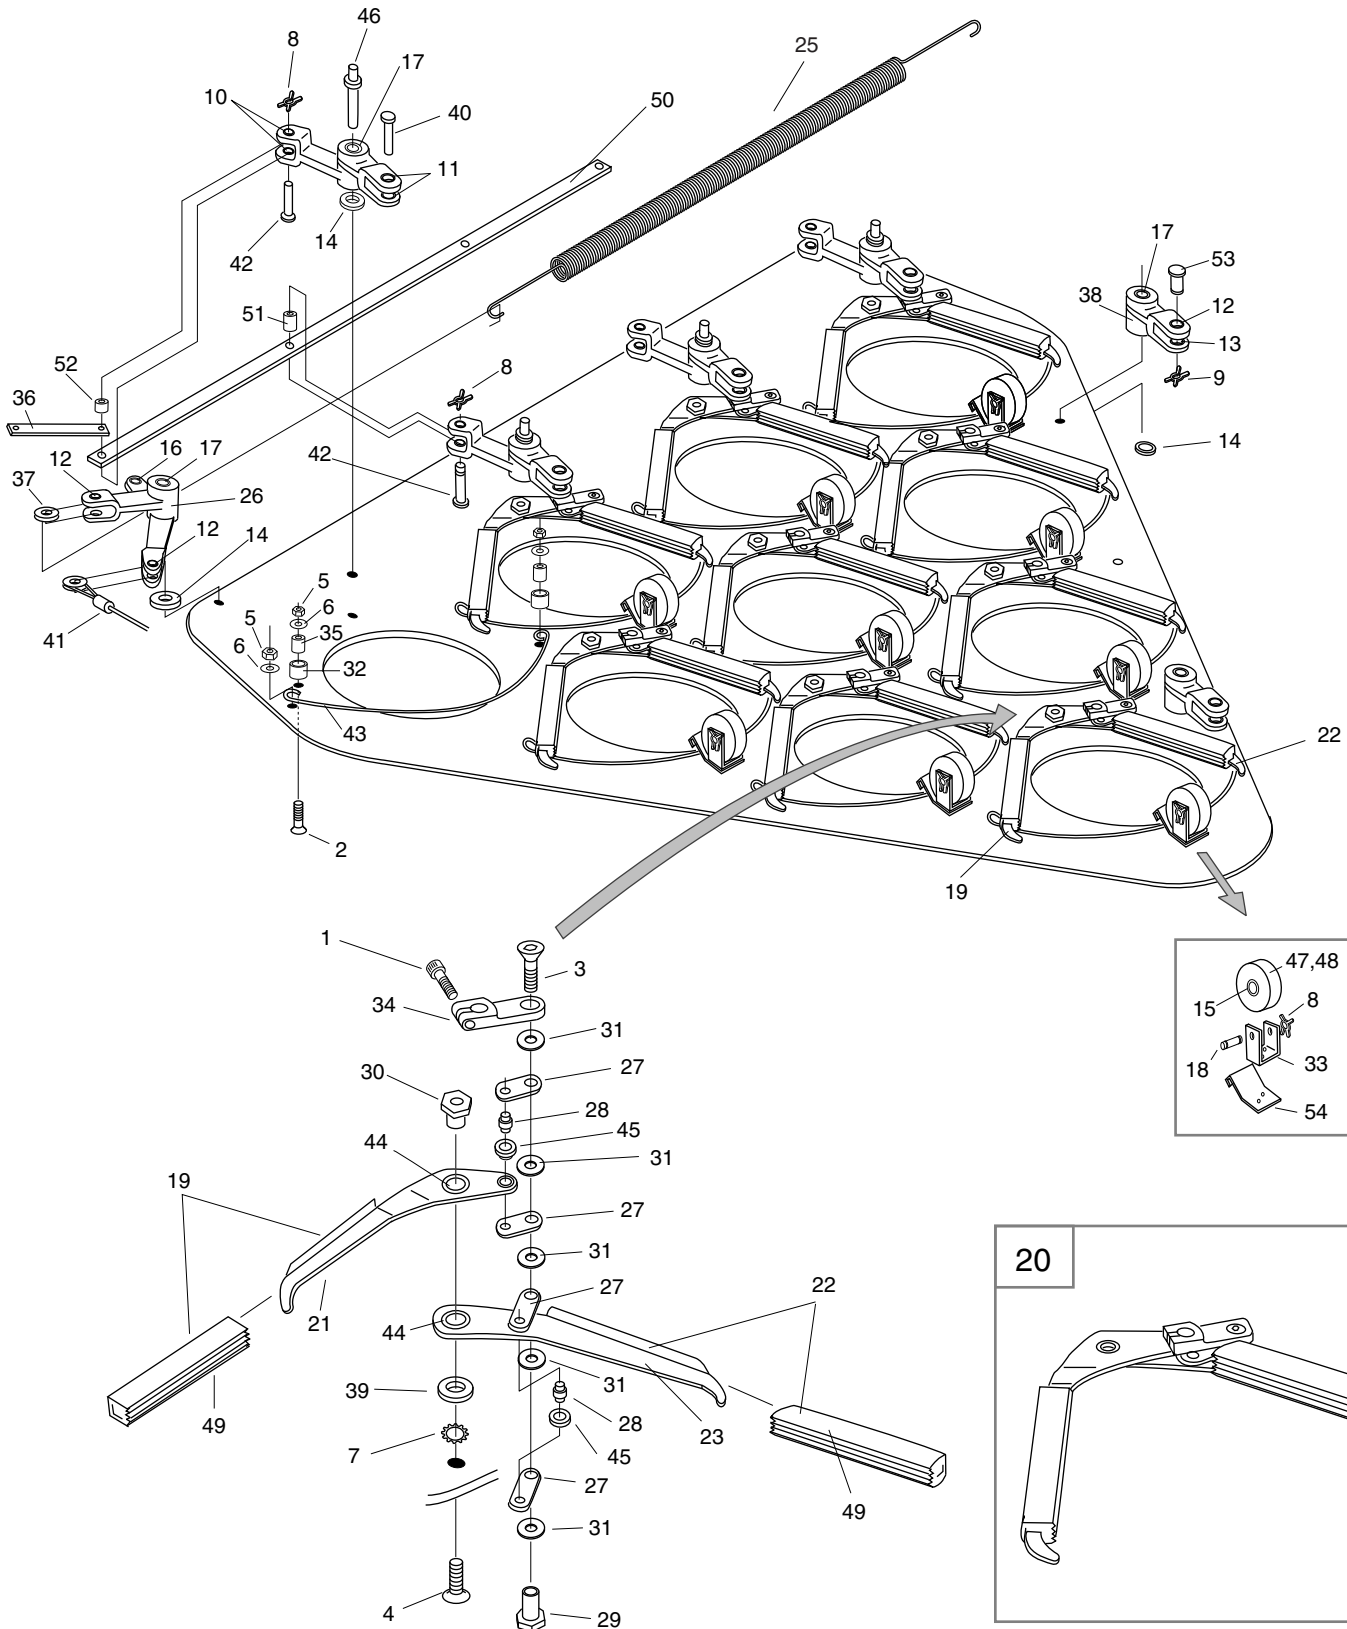

DECK ASSEMBLY

ITEM	PART NUMBER	DESCRIPTION	ITEM	PART NUMBER	DESCRIPTION
1	11-005182-000	SOC HD CAP SCREW	28	12-200027-000	SHOULDER PIN
2	11-007180-000	SOFL HD SCREW	29	12-200028-000	SHOULDER PIN
3	11-007182-001	SOFL HD SCREW	30	12-200029-000	STUD
4*	11-007186-000	SOFL HD SCREW	31	12-200031-004	NYLON WASHER
5	11-125100-000	HEX NUT	32	12-200032-000	SCISSOR STOP BUMPER
6	11-190010-000	PLAIN WASHER	33	12-200038-000	ROLLER BRACKET
7	11-198005-000	EXT. TOOTH LOCKWASHER	34	12-200039-000	DRAG LINK
8	11-230002-001	X-WASHER	35	12-200041-000	SPACER
9	11-230003-001	X-WASHER	36	12-200045-000	LINK
10	11-420055-000	OILITE BEARING	37	12-200048-000	WHEEL
11	11-420056-000	OILITE BEARING	38	12-200051-000	CONNECTING TUBE ASSY
12	11-420070-000	OILITE BEARING	39	12-200059-002	WASHER
13	11-421006-000	OILITE BEARING, FLANGED	40	12-200061-000	DRAG LINK PIN
14	11-422002-000	THRUST BEARING	41	12-200067-000	LOWER SCISSOR CABLE
15	11-423000-000	BEARING	42	12-200081-003	PIN
16	11-483000-000	NEEDLE BEARING	43	12-200094-000	WIRE
17	11-483001-000	NEEDLE BEARING	44	12-200104-000	BEARING
18	12-100166-031	PIN	45	12-200105-000	BEARING
19	12-200016-000	SCISSOR ARM ASSY, LONG	46	12-200109-000	HARDENED STUD
20	12-200016-091	SCISSOR ASSY, COMPLETE	47	12-200114-000	DECK ROLLER ASSY
21	12-200017-092	SCISSOR ARM	48	12-200115-000	DECK ROLLER ONLY
22	12-200018-000	SCISSOR ARM ASSY, SHORT	49**	12-200120-004	SCISSOR PAD
23	12-200019-092	SCISSOR ARM	50	12-200139-000	CONNECTING ROD ASSY
24	12-200020-000	DIST. LEVER ASSY	51	12-200140-002	SPACER
25	12-200022-000	SCISSOR SPRING	52	12-200140-003	SPACER
26	12-200023-000	TOGGLE LEVER ASSY	53	12-200170-000	FLANGED PIN
27	12-200026-000	LINK	54	12-200865-000	PLATE (USED ON STEEL DECKS)

*NOTE: Machines prior to s/n 6,026 order 1 each of 11-006180-000 & 11-199005-001.

**NOTE: ORIGINAL GLUE ON STYLE AVAILABLE ORDER P/N 12-200120-004J

Call 631-582-5450 in NY or Fax 631-582-5875. Outside the NY area, 1-800-366-4JCP.

DECK ASSEMBLY