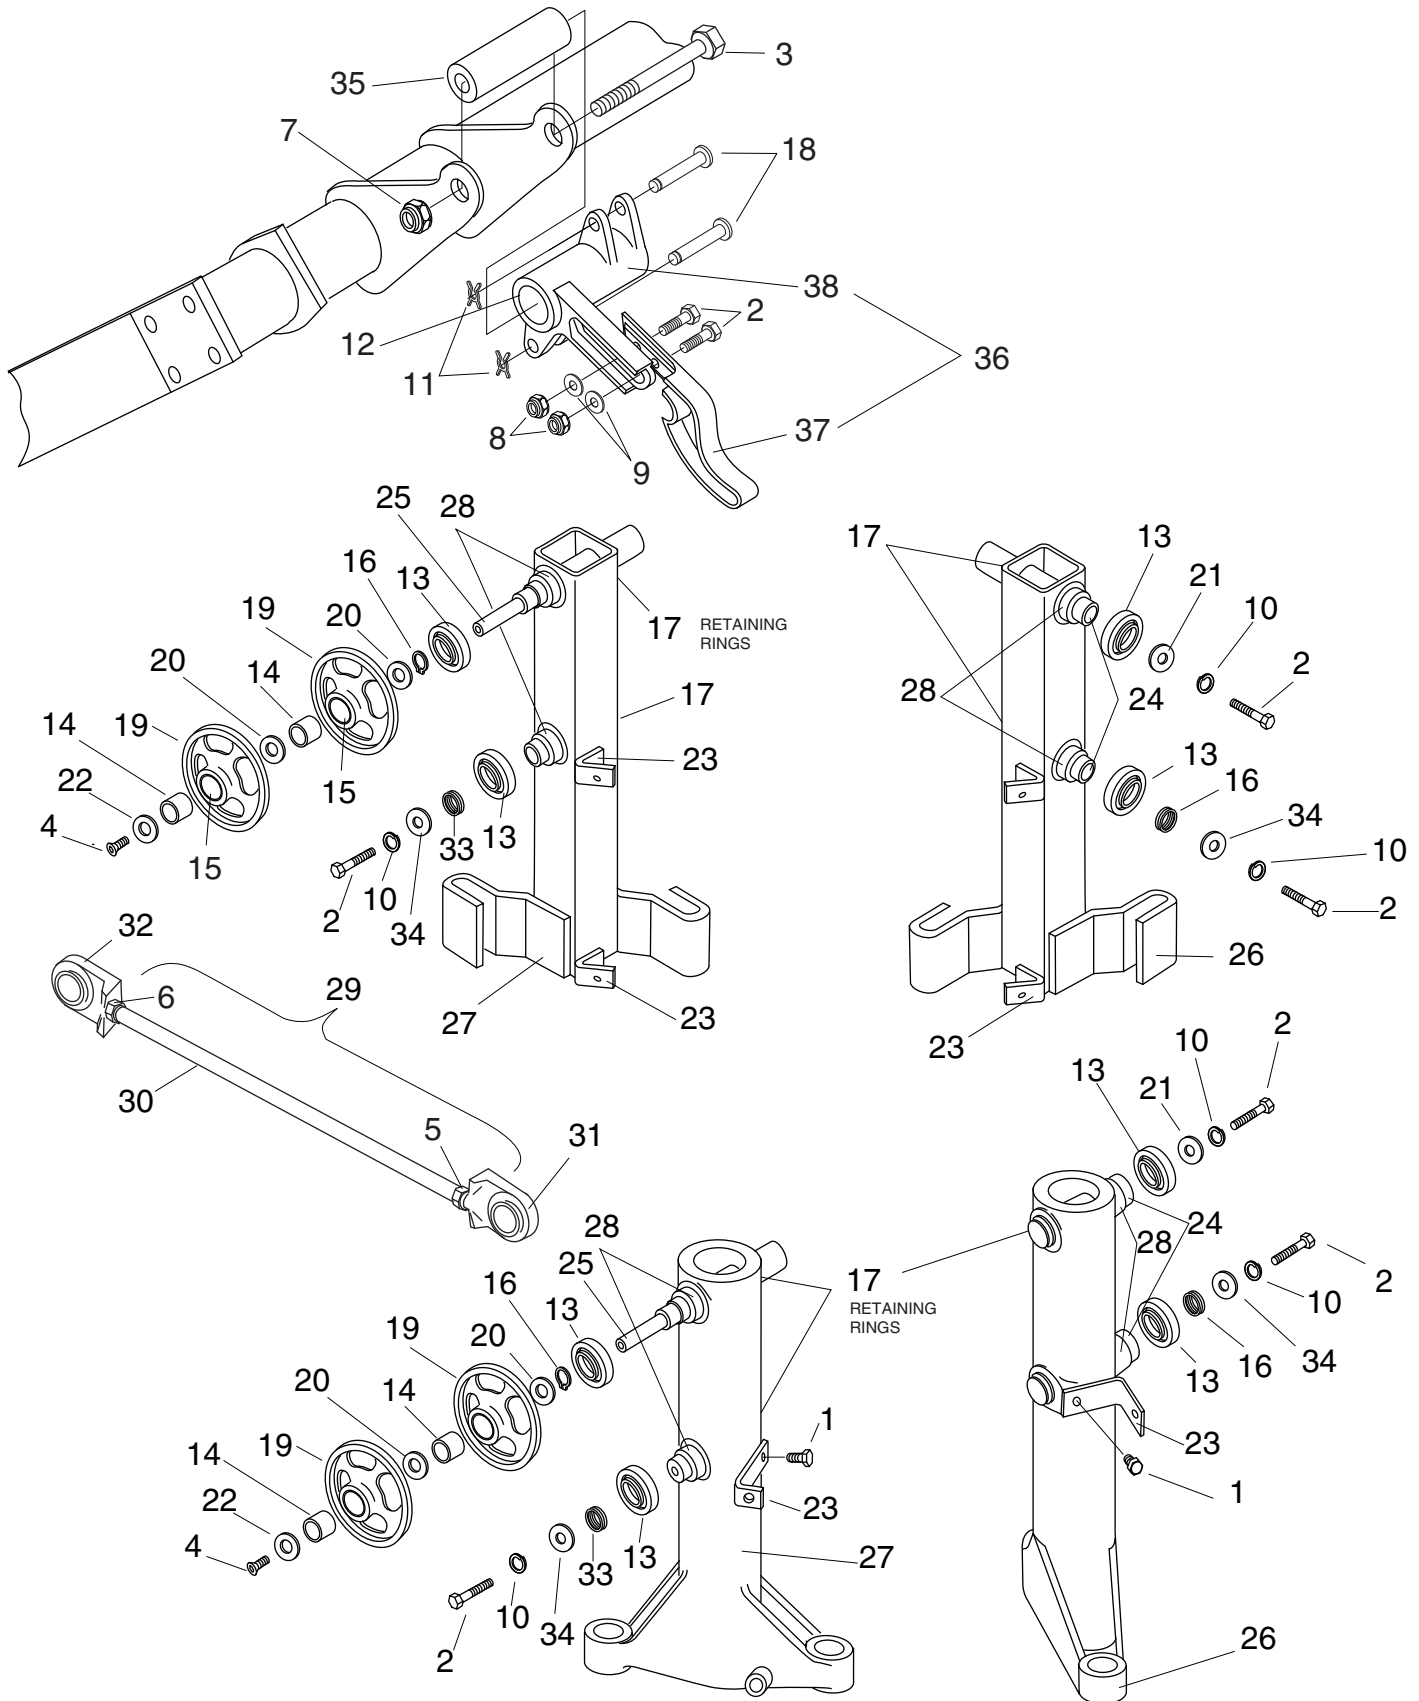

ITEM	PART NUMBER	DESCRIPTION	ITEM	PART NUMBER	DESCRIPTION
1	11-001180-000	HEX HD SCREW	20	12-200059-003	WASHER
2	11-001344-000	HEX HD SCREW	21	12-200059-006	WASHER
3	11-002260-000	HEX HD SCREW	22	12-200065-002	WASHER
4	11-007180-000	SOFL HD SCREW	23	12-200124-000	BRACKET
5	11-125211-000	HEX JAM NUT-RH	24	12-200128-000	PIN
6	11-125261-000	HEX JAM NUT-LH	25	12-200129-000	PIN
7	11-170015-000	LOCKNUT	26	12-200134-000	DECK POST & HARDWARE-RH
8	11-170110-000	LOCKNUT	27	12-200135-000	DECK POST & HARDWARE-LH
9	11-190014-000	PLAIN WASHER	28	12-202188-000	SPACER
10	11-195016-000	LOCKWASHER	29	12-350122-000	STABILIZING ROD ASSY
11	11-230001-001	X-WASHER	30	12-350122-002	ROD
12	11-421107-000	OILITE BEARING	31	12-350122-003	ROD END-RH
13	11-431000-000	BEARING	32	12-350122-004	ROD END-LH
14	11-450202-000	INNER RING	33	12-350122-005	RETAINING RING
15	11-484000-000	NEEDLE BEARING	34	12-350128-000	WASHER
16	11-530030-000	RETAINING RING	35	12-350129-000	SPACER
17	11-530033-000	RETAINING RING	36	12-350802-000	DECK HOOK ASSY
18	12-100166-015	PIN	37	12-350803-000	DECK HOOK
19	12-200055-000	PULLEY ASSY	38	12-350804-000	DECK HOOK HUB